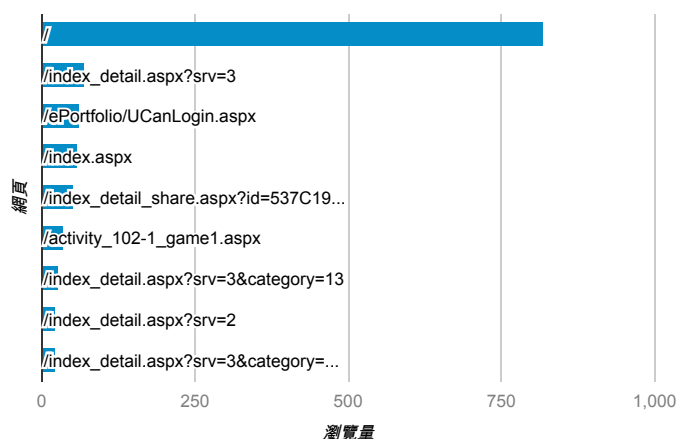

報表03_內容

2013年12月16日 - 2013年12月22日

所有造訪
100.00%

網頁載入平均需時 (秒)

● 網頁載入平均需時 (秒)

瀏覽量 (依網頁分組)

網頁載入平均需時 (秒)和瀏覽量 (依 網頁 分組)

網頁	網頁載入平均需時 (秒)	瀏覽量
/index_detail.aspx?srv=2	11.73	22
/	5.26	819
/index.aspx	4.36	60
/index_detail_share.aspx?id=6242A284F9A750AE	1.78	5
/index_detail_share.aspx?id=52D205CF5E58559E	1.47	2
/index_detail.aspx?srv=3&category=13&pg=69	1.29	1
/ucanlogin.aspx	1.23	14
/index_detail.aspx?srv=3&category=13&pg=1	0.92	14
/index_detail_share.aspx?id=DA2C151C3BA7DBD9	0.78	4
/index_detail.aspx?srv=3&category=13	0.44	28

造訪和新造訪率 (依 關鍵字 分組)

關鍵字	造訪	新造訪率
(not provided)	116	92.24%
學習領導的概念與策略	3	100.00%
suppose that the restaurant industry is perfectly competitive.joe's diner is always packed in the evening but rarely has a customer at lunchtime	3	33.33%
淡江 行事曆	2	50.00%
仿生獸原理	1	100.00%
有哪支股可推薦	1	100.00%
自傳學習歷程	1	100.00%
学习历程网	1	100.00%
林進二	1	100.00%
治療同性戀 電擊	1	100.00%